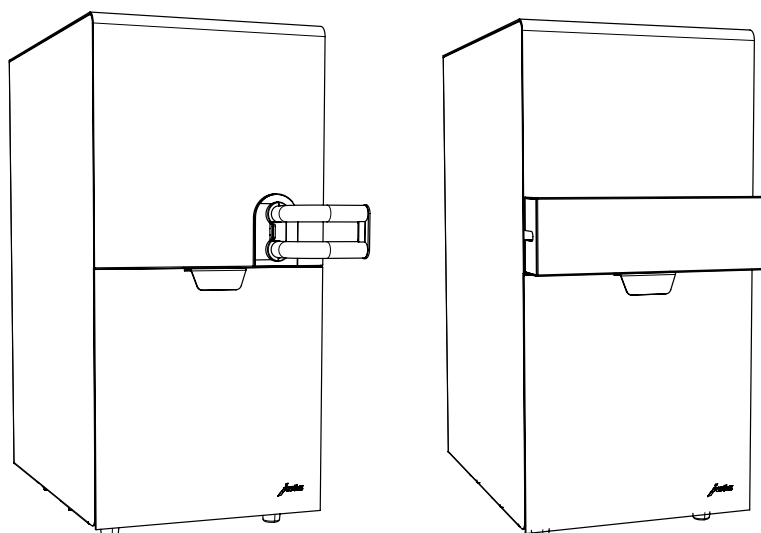

#### Leverans

- Compressor Cooler Pro
- Bruksanvisning
- Mjölkbhållare med lock
- Rengöringsbehållare med lock
- Nätsladd
- Dockningskassett (monterad)
- Mjölkinsugningsslang (2x)
- Flottörer
- Frontpanel för IMPRESSA X9
  - med täckplatta (förokromad)
- Frontpanel för IMPRESSA X7
- Mjölksensor
- Minihubb
- RS232-sladd
- Anslutningsladd

## Mått

Framifrån

Från sidan

## Mått (Kåpa för mjölkslang (Art. 70085))

Framifrån

Från sidan