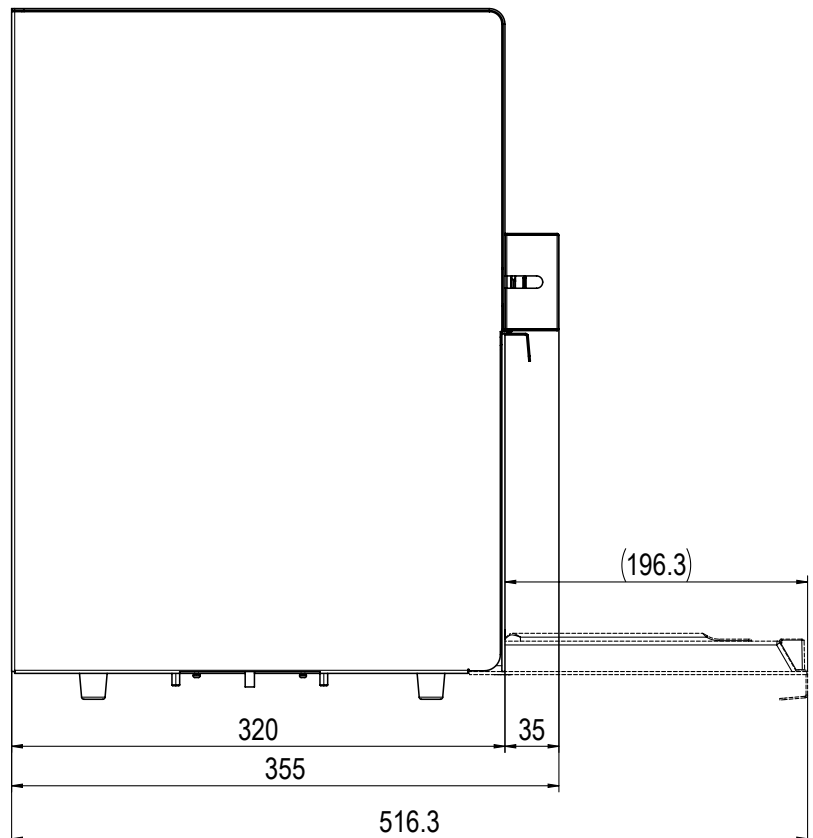

## Mått

Framifrån

Från sidan

## Mått (Kåpa för mjölkslang (Art. 70085))

Framifrån

Från sidan