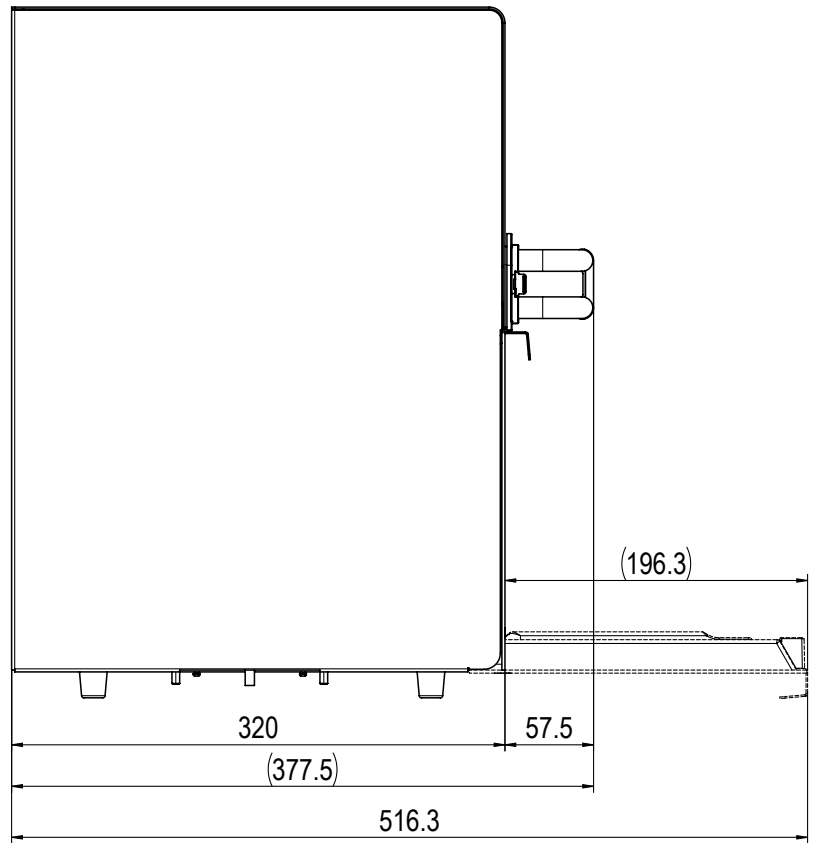

## Mått

Framifrån

Från sidan

## Mått (Kåpa för mjölkslang (Art. 70085))

Framifrån

Från sidan