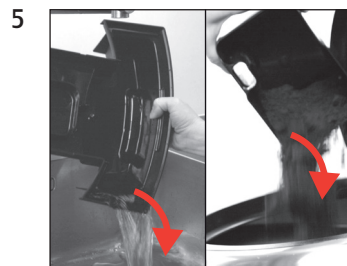

WE8

Pulizia dell'apparecchio

Durata approssimativa 20 min.

Materiale necessario:

Pastiglie per la pulizia in 3 fasi
Confezione da 6 (Art. 24225)

Le presenti istruzioni in breve non sostituiscono le «Istruzioni per l'uso WE8». Come prima cosa si raccomanda di leggere e attenersi alle norme di sicurezza e avvertenze al fine di evitare situazioni di pericolo.

Condizione preliminare:

»Pulizia«

»Svuotare fondi di caffè«

»Pulizia«

»Pulizia dell'apparecchio in corso«
»Inserire pastiglia«

»Pulizia dell'apparecchio in corso«
»Svuotare fondi di caffè«