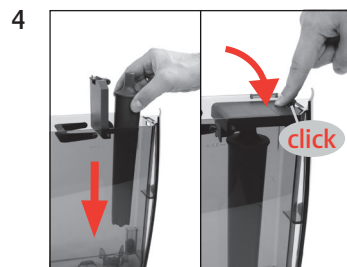

Wymiana filtra

Wymagany materiał:

Filtr do wody CLARIS Pro Smart

1 szt. (Art. 72819)

Skrócona instrukcja obsługi nie zastępuje »instrukcji obsługi WE8«. Aby zapobiec zagrożeniom, koniecznie należy najpierw zapoznać się ze wskazówkami bezpieczeństwa i ostrzeżeniami, i stosować się do nich.

Warunek:

»Zapisano«

»Filtr jest płukany«