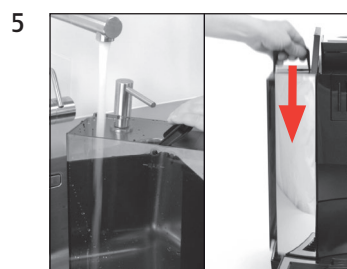

Skrócona instrukcja obsługi nie zastępuje »instrukcji obsługi WE8«. Aby zapobiec zagrożeniom, koniecznie należy najpierw zapoznać się ze wskazówkami bezpieczeństwa i ostrzeżeniami, i stosować się do nich.

Warunek: