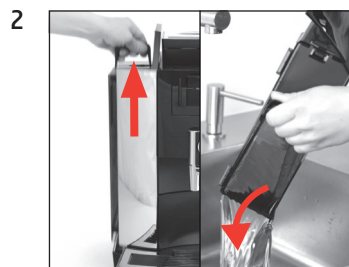

Skrócona instrukcja obsługi nie zastępuje »instrukcji obsługi WE8«. Aby zapobiec zagrożeniom, koniecznie należy najpierw zapoznać się ze wskazówkami bezpieczeństwa i ostrzeżeniami, i stosować się do nich.

Warunek: