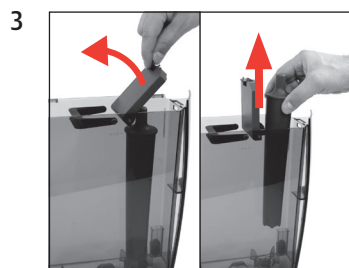

Wymiana filtra

Wymagany materiał:

Filtr do wody CLARIS Pro Smart

1 szt. (Art. 72819)

Skrócona instrukcja obsługi nie zastępuje »instrukcji obsługi WE8«. Aby zapobiec zagrożeniom, koniecznie należy najpierw zapoznać się ze wskazówkami bezpieczeństwa i ostrzeżeniami, i stosować się do nich.

Warunek:

»Zapisano«

»Filtr jest płukany«