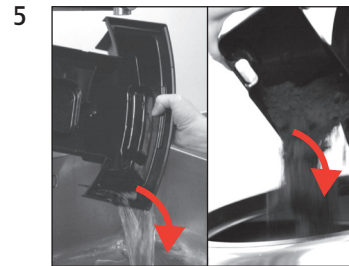

WE6

Pulizia dell'apparecchio

Durata approssimativa 20 min.

Materiale necessario:

Pastiglie per la pulizia in 2 fasi
Confezione da 6 (Art. 62715)

Le presenti istruzioni in breve non sostituiscono le «Istruzioni per l'uso WE6». Come prima cosa si raccomanda di leggere e attenersi alle norme di sicurezza e avvertenze al fine di evitare situazioni di pericolo.

Condizione preliminare:

»Pulizia«

»Svuotare fondi di caffè«

»Pulizia«

»Pulizia dell'apparecchio in corso«
»Inserire pastiglia«

»Pulizia dell'apparecchio in corso«
»Svuotare fondi di caffè«