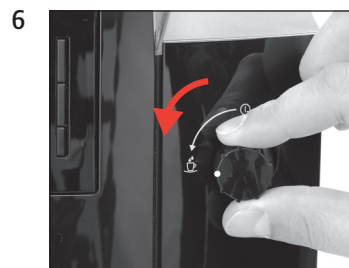

## Sostituzione del filtro

Materiale necessario:  
**Cartuccia filtro CLARIS Pro Smart**  
 (Art. 72819)

Le presenti istruzioni in breve non sostituiscono le «Istruzioni per l'uso WE6». Come prima cosa si raccomanda di leggere e attenersi alle norme di sicurezza e avvertenze al fine di evitare situazioni di pericolo.

Condizione preliminare:

»Memorizzato«  
 »Manopola aperta«

»Risciacquo del filtro in corso«  
 »Manopola chiusa«