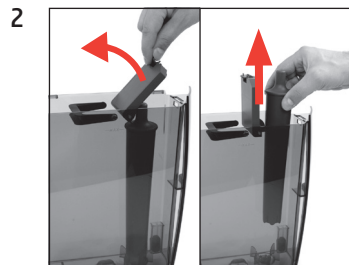

## Sostituzione del filtro

Materiale necessario:  
**Cartuccia filtro CLARIS Pro Smart**  
 (Art. 72819)

Le presenti istruzioni in breve non sostituiscono le «Istruzioni per l'uso WE6». Come prima cosa si raccomanda di leggere e attenersi alle norme di sicurezza e avvertenze al fine di evitare situazioni di pericolo.

Condizione preliminare:

»Memorizzato«  
 »Manopola aperta«

»Risciacquo del filtro in corso«  
 »Manopola chiusa«