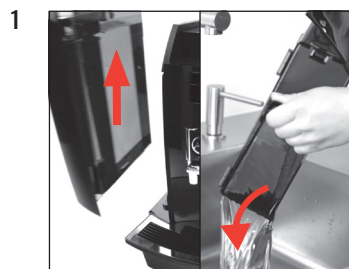

## Sostituzione del filtro

Materiale necessario:  
**Cartuccia filtro CLARIS Pro Smart**  
 (Art. 72819)

Le presenti istruzioni in breve non sostituiscono le «Istruzioni per l'uso WE6». Come prima cosa si raccomanda di leggere e attenersi alle norme di sicurezza e avvertenze al fine di evitare situazioni di pericolo.

Condizione preliminare:

»Memorizzato«  
 »Manopola aperta«

»Risciacquo del filtro in corso«  
 »Manopola chiusa«