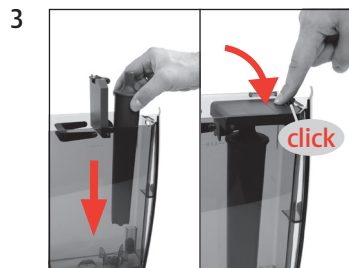

## Sostituzione del filtro

Materiale necessario:  
**Cartuccia filtro CLARIS Pro Smart**  
 (Art. 72819)

Le presenti istruzioni in breve non sostituiscono le «Istruzioni per l'uso WE6». Come prima cosa si raccomanda di leggere e attenersi alle norme di sicurezza e avvertenze al fine di evitare situazioni di pericolo.

Condizione preliminare:

»Memorizzato«  
 »Manopola aperta«

»Risciacquo del filtro in corso«  
 »Manopola chiusa«