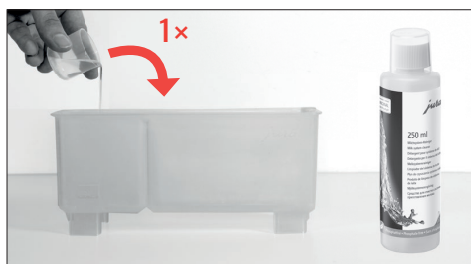

Czyszczenie systemu mlecznego

⚠ Skrócona instrukcja obsługi nie zastępuje instrukcji obsługi. Aby zapobiec zagrożeniom, koniecznie należy najpierw zapoznać się ze wskazówkami bezpieczeństwa i ostrzeżeniami, i stosować się do nich.

Płyn czyszczący do systemu mlecznego
Numer artykułu: 62536
Butelka 1000 ml

Płyn czyszczący do systemu mlecznego
Numer artykułu: 63801
Butelka 250 ml

Czyszczenie syst.
mlecznego

System mleka -
czyszczenie

Start

2x

Dalej